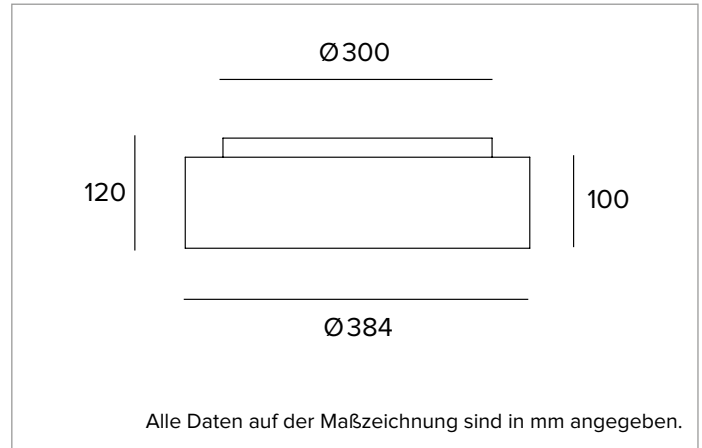

1T6103EL | THREESIXTY

Runde LED-Leuchte für die Installation an der Decke, als Pendelleuchte, als Einbau- oder Halbeinbauleuchte und als Wandleuchte

		4000K	H(m)	D(m)	E _{max} (lx)
		Ra80		92°	
		Fixture Power	15W	1	2.07
		Source Flux	2130lm	2	4.15
		Fixture Flux	1540lm	3	6.22
		Efficacy	103lm/W	4	8.29
TS1018	I _{max} =348cd/klm	I _{max}	742cd	5	10.36

Farbwiedergabeindex: 80

Rf: 82,6

Rg: 95,7

Ähnliche Farbtemperatur: 4000K

SDCM: 3

Lebensdauer (L80/B10): >50000h tq +25°C

BELEUCHUNGSTECHNISCHE MERKMALE

UGR-Version mit direkter Lichtemission: Unterer Diffusor mit Mikroprismen aus transparentem PMMA und Diffusorfilter. UGR<19 und L65<3000 cd/m² (EN-12464).